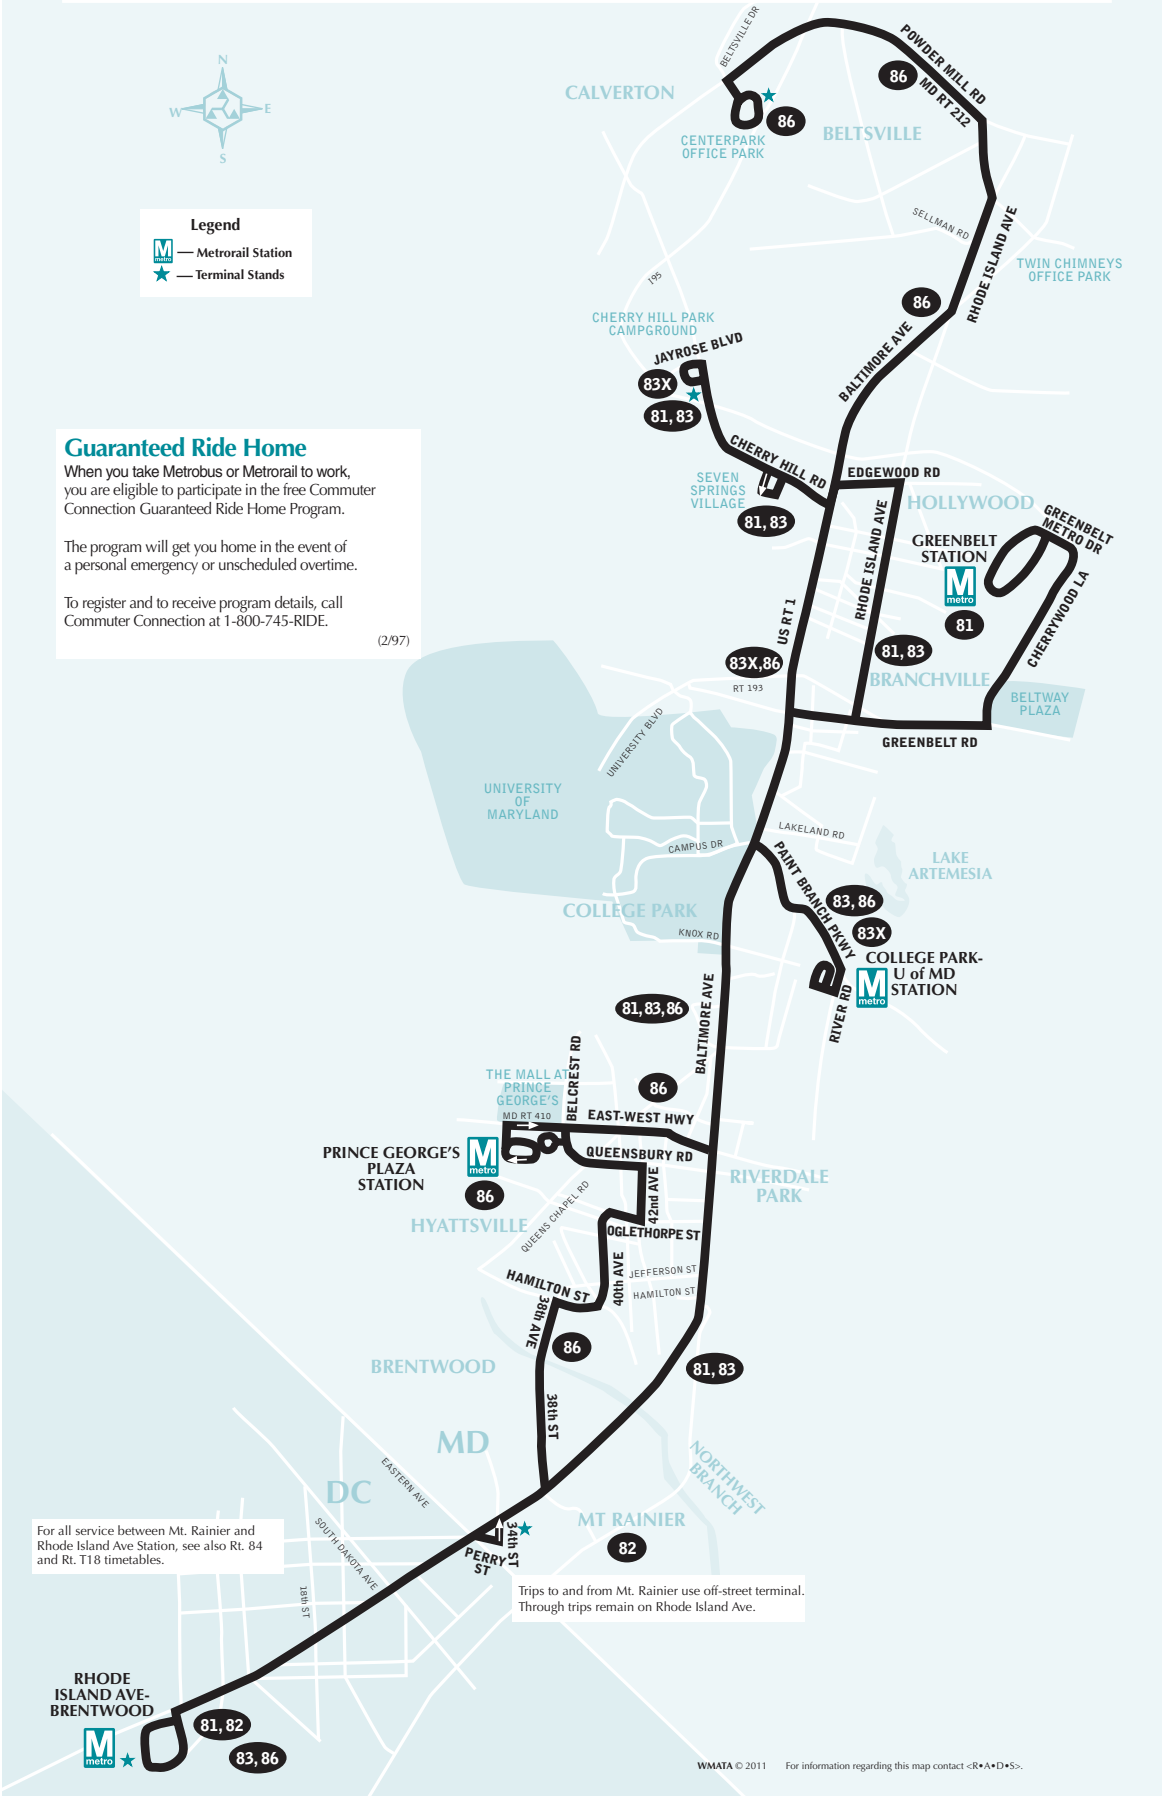

81,82,83,83X,86

College Park Line

Weekday Southbound — Entre semana con dirección al sur

Route Number	Center-park Office Park (Calverton)	R.I. Ave. opp. Twin Chimneys Office Park (Beltsville)	Cherry Hill Park Camp Ground	Rhode Island Ave. & University Blvd. (Branchville)	College Park- U of Md	Balti-more Ave. & Campus Dr. (Univ. of Md.)	Prince George's Plaza	Balti-more Ave. & Queens-bury Rd. (Riverdale Park)	38th Ave. & Hamil- ton St. (Hyatts- ville)	Rhode Island Ave. & 34th St. (Mt. Rainier)	Rhode Island Ave. & 18th St. NE	RHODE ISLAND AVE- Brent- wood
AM Service — Servicio matutino												
82	-	-	-	-	-	-	-	-	-	4:45	4:50	4:55
82	-	-	-	-	-	-	-	-	-	5:05	5:10	5:15
82	-	-	-	-	-	-	-	-	-	5:30	5:35	5:40
83	-	-	5:24	5:35	5:43	5:46	-	5:53	-	6:00	6:05	6:10
86	5:26	5:33	-	-	5:41	5:45	5:56	-	6:06	6:10	6:15	6:20
83	-	-	5:49	6:00	6:08	6:11	-	6:18	-	6:25	6:30	6:35
86	5:50	5:57	-	-	6:05	6:09	6:20	-	6:30	6:34	6:39	6:44
82	-	-	-	-	-	-	-	-	-	6:49	6:54	7:00
83	-	-	6:15	6:27	6:36	6:42	-	6:50	-	6:59	7:04	7:10
86	6:17	6:23	-	-	6:35	6:39	6:53	-	7:04	7:09	7:14	7:20
83	-	-	6:35	6:47	6:56	7:02	-	7:10	-	7:19	7:24	7:30
86	6:37	6:43	-	-	6:55	6:59	7:13	-	7:24	7:29	7:34	7:40
82	-	-	-	-	-	-	-	-	-	7:34	7:39	7:45
83	-	-	6:55	7:07	7:16	7:22	-	7:30	-	7:39	7:44	7:50
83	-	-	7:15	7:28	7:37	7:41	-	7:47	-	7:57	8:05	8:10
86	7:06	7:14	-	-	7:28	7:32	7:49	-	7:58	8:02	8:10	8:15
83	-	-	7:35	7:48	7:57	8:01	-	8:07	-	8:17	8:25	8:30
86	7:37	7:45	-	-	7:56	8:00	8:16	-	8:28	8:33	8:40	8:45
83	-	-	7:55	8:09	8:17	8:22	-	8:29	-	8:39	8:46	8:51
83	-	-	8:10	8:24	8:32	8:37	-	8:44	-	8:54	9:01	9:06
86	8:07	8:15	-	-	8:26	8:30	8:46	-	8:58	9:03	9:10	9:15
● 83X	-	-	8:31	-	8:44	-	-	-	-	-	-	-
83	-	-	8:40	8:53	9:03	9:08	-	9:14	-	9:22	9:29	9:35
86	8:38	8:47	-	-	9:00	9:05	9:21	-	9:31	9:37	9:44	9:50
● 83X	-	-	9:03	-	9:16	-	-	-	-	-	-	-
83	-	-	9:10	9:23	9:33	9:38	-	9:44	-	9:52	9:59	10:05
86	9:08	9:17	-	-	9:30	9:35	9:51	-	10:01	10:07	10:14	10:20
● 83X	-	-	9:35	-	9:48	-	-	-	-	-	-	-
83	-	-	9:40	9:53	10:03	10:08	-	10:14	-	10:22	10:29	10:35
86	9:38	9:47	-	-	10:00	10:05	10:21	-	10:31	10:37	10:44	10:50
● 83X	-	-	10:07	-	10:20	-	-	-	-	-	-	-
83	-	-	10:10	10:23	10:33	10:38	-	10:44	-	10:52	10:59	11:05
83	-	-	10:40	10:53	11:03	11:08	-	11:14	-	11:22	11:29	11:35
86	10:38	10:47	-	-	11:00	11:05	11:21	-	11:31	11:37	11:44	11:50
83	-	-	11:10	11:23	11:33	11:38	-	11:44	-	11:52	11:59	12:05
83	-	-	11:40	11:53	12:03	12:08	-	12:14	-	12:22	12:29	12:35
86	11:38	11:47	-	-	12:00	12:05	12:21	-	12:31	12:37	12:44	12:50
PM Service — Servicio vespertino												
83	-	-	12:10	12:23	12:33	12:38	-	12:44	-	12:52	12:59	1:05
83	-	-	12:40	12:53	1:03	1:08	-	1:14	-	1:22	1:29	1:35
86	12:38	12:47	-	-	1:00	1:05	1:21	-	1:31	1:37	1:44	1:50
83	-	-	1:10	1:23	1:33	1:38	-	1:44	-	1:52	1:59	2:05
83	-	-	1:40	1:53	2:03	2:08	-	2:14	-	2:22	2:29	2:35
86	1:38	1:47	-	-	2:00	2:05	2:21	-	2:31	2:37	2:44	2:50
83	-	-	2:08	2:21	2:31	2:36	-	2:42	-	2:50	2:57	3:03
83	-	-	2:38	2:52	3:02	3:08	-	3:15	-	3:23	3:29	3:35
86	2:40	2:47	-	-	3:01	3:05	3:22	-	3:33	3:38	3:44	3:50
83	-	-	3:08	3:22	3:32	3:38	-	3:45	-	3:53	3:59	4:05